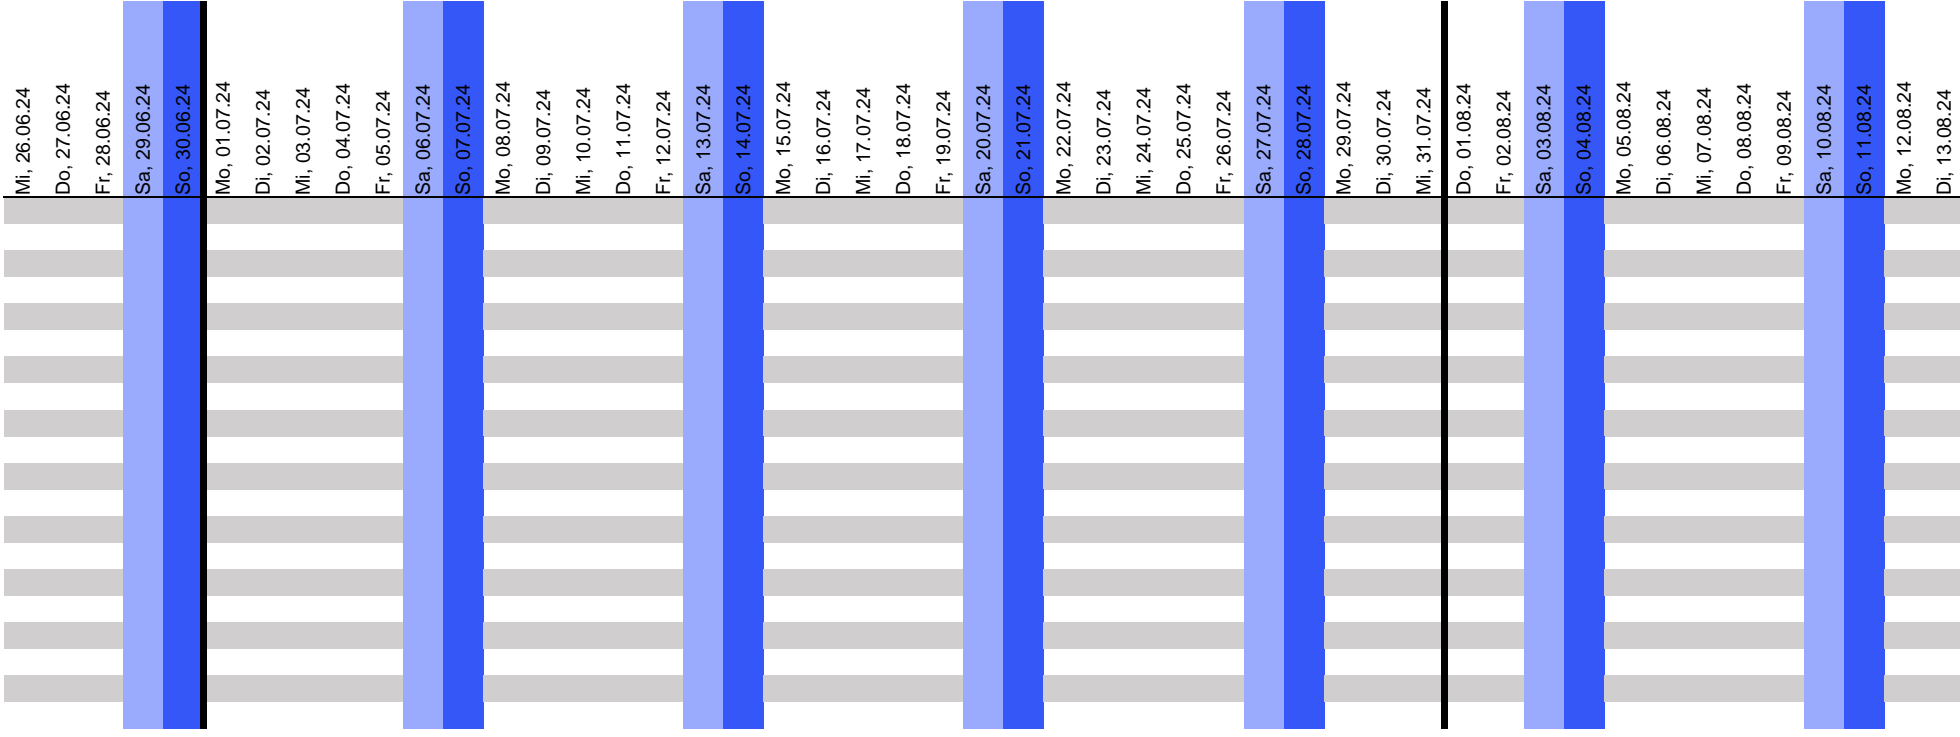

**Anleitung:**  
 1) Füllen Sie die Mitarbeiternamen und die Urlaubsansprüche des aktuellen Jahres sowie evtl. Urlaubsüberträge aus.  
 2) Markieren Sie Tage, an denen Urlaub beantragt wurde, mit einem "x". \*\*

A calendar grid for August and September 2024. The grid consists of 30 rows and 7 columns. The days of the week are listed in the first column. The dates are listed in the second column. The dates are: August 14 (Mi), 15 (Do), 16 (Fr), 17 (Sa), 18 (So), 19 (Mo), 20 (Di), 21 (Mi), 22 (Do), 23 (Fr), 24 (Sa), 25 (So), 26 (Mo), 27 (Di), 28 (Mi), 29 (Do), 30 (Fr), 31 (Sa), September 1 (So), 2 (Mo), 3 (Di), 4 (Mi), 5 (Do), 6 (Fr), 7 (Sa), 8 (So), 9 (Mo), 10 (Di), 11 (Mi), 12 (Do), 13 (Fr), 14 (Sa), 15 (So), 16 (Mo), 17 (Di), 18 (Mi), 19 (Do), 20 (Fr), 21 (Sa), 22 (So), 23 (Mo), 24 (Di), 25 (Mi), 26 (Do), 27 (Fr), 28 (Sa), 29 (So), 30 (Mo), 01 (Di). The dates 17, 18, 24, 25, 31, 01, 08, 15, 22, 29 are highlighted in blue. The dates 14, 21, 28, 04, 11, 18, 25, 02, 09, 16, 23, 30, 05, 12, 19, 26, 03, 10, 17, 24, 31, 06, 13, 20, 27, 01, 08, 15, 22, 29 are highlighted in light blue. A thick black vertical line is present on the 31st of August and the 1st of September.

Mi	14.08.24
Do	15.08.24
Fr	16.08.24
Sa	17.08.24
So	18.08.24
Mo	19.08.24
Di	20.08.24
Mi	21.08.24
Do	22.08.24
Fr	23.08.24
Sa	24.08.24
So	25.08.24
Mo	26.08.24
Di	27.08.24
Mi	28.08.24
Do	29.08.24
Fr	30.08.24
Sa	31.08.24
So	01.09.24
Mo	02.09.24
Di	03.09.24
Mi	04.09.24
Do	05.09.24
Fr	06.09.24
Sa	07.09.24
So	08.09.24
Mo	09.09.24
Di	10.09.24
Mi	11.09.24
Do	12.09.24
Fr	13.09.24
Sa	14.09.24
So	15.09.24
Mo	16.09.24
Di	17.09.24
Mi	18.09.24
Do	19.09.24
Fr	20.09.24
Sa	21.09.24
So	22.09.24
Mo	23.09.24
Di	24.09.24
Mi	25.09.24
Do	26.09.24
Fr	27.09.24
Sa	28.09.24
So	29.09.24
Mo	30.09.24
Di	01.10.24