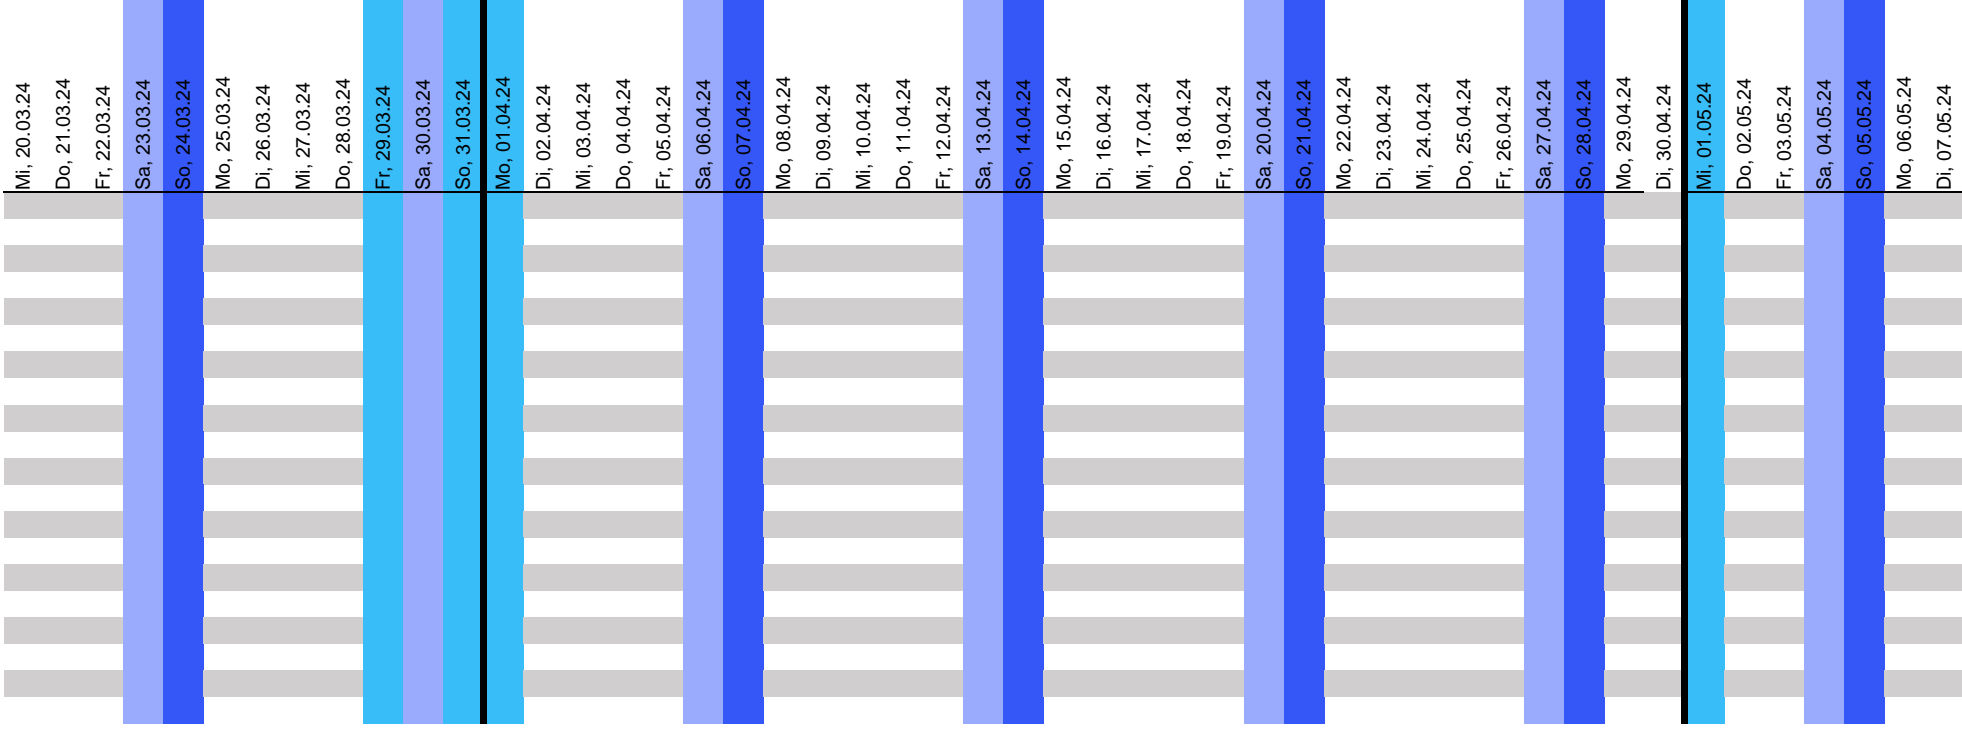

# Urlaubsplaner 2024

Urlaubskontingent gesamt	Urlaub aus Vorjahr	Urlaub aktuelles Jahr	eingetragener Urlaub	Resturlaub	Mo, 01.01.24	Di, 02.01.24	Mi, 03.01.24	Do, 04.01.24	Fr, 05.01.24	Sa, 06.01.24	So, 07.01.24	Mo, 08.01.24	Di, 09.01.24	Mi, 10.01.24	Do, 11.01.24	Fr, 12.01.24	Sa, 13.01.24	So, 14.01.24	Mo, 15.01.24	Di, 16.01.24	Mi, 17.01.24	Do, 18.01.24	Fr, 19.01.24	Sa, 20.01.24	So, 21.01.24	Mo, 22.01.24	Di, 23.01.24	Mi, 24.01.24	Do, 25.01.24	Fr, 26.01.24	Sa, 27.01.24	So, 28.01.24	Mo, 29.01.24	Di, 30.01.24			

Bundesweite Feiertage *	2024
Neujahr	01.01.24
Karfreitag	29.03.24
Ostersonntag	31.03.24
Ostermontag	01.04.24
Tag der Arbeit	01.05.24
Auffahrt	09.05.24
Pfingstmontag	20.05.24
Tag der deutschen Einheit	03.10.24
1. Weihnachtstage	25.12.24
2. Weihnachtstage	26.12.24

A calendar grid for August and September 2024. The grid consists of 30 rows and 7 columns. The days of the week are listed in the first column. The dates are listed in the second column. The dates are: August 14 (Mi), 15 (Do), 16 (Fr), 17 (Sa), 18 (So), 19 (Mo), 20 (Di), 21 (Mi), 22 (Do), 23 (Fr), 24 (Sa), 25 (So), 26 (Mo), 27 (Di), 28 (Mi), 29 (Do), 30 (Fr), 31 (Sa), September 1 (So), 2 (Mo), 3 (Di), 4 (Mi), 5 (Do), 6 (Fr), 7 (Sa), 8 (So), 9 (Mo), 10 (Di), 11 (Mi), 12 (Do), 13 (Fr), 14 (Sa), 15 (So), 16 (Mo), 17 (Di), 18 (Mi), 19 (Do), 20 (Fr), 21 (Sa), 22 (So), 23 (Mo), 24 (Di), 25 (Mi), 26 (Do), 27 (Fr), 28 (Sa), 29 (So), 30 (Mo), 01 (Di). The dates 17, 18, 24, 25, 31, 01, 08, 15, 22, 29 are highlighted in blue. The dates 14, 21, 28, 04, 11, 18, 25, 02, 09, 16, 23, 30, 05, 12, 19, 26, 03, 10, 17, 24, 31, 06, 13, 20, 27, 01, 08, 15, 22, 29 are highlighted in light blue. A thick black vertical line is present on the 31st of August and the 1st of September.