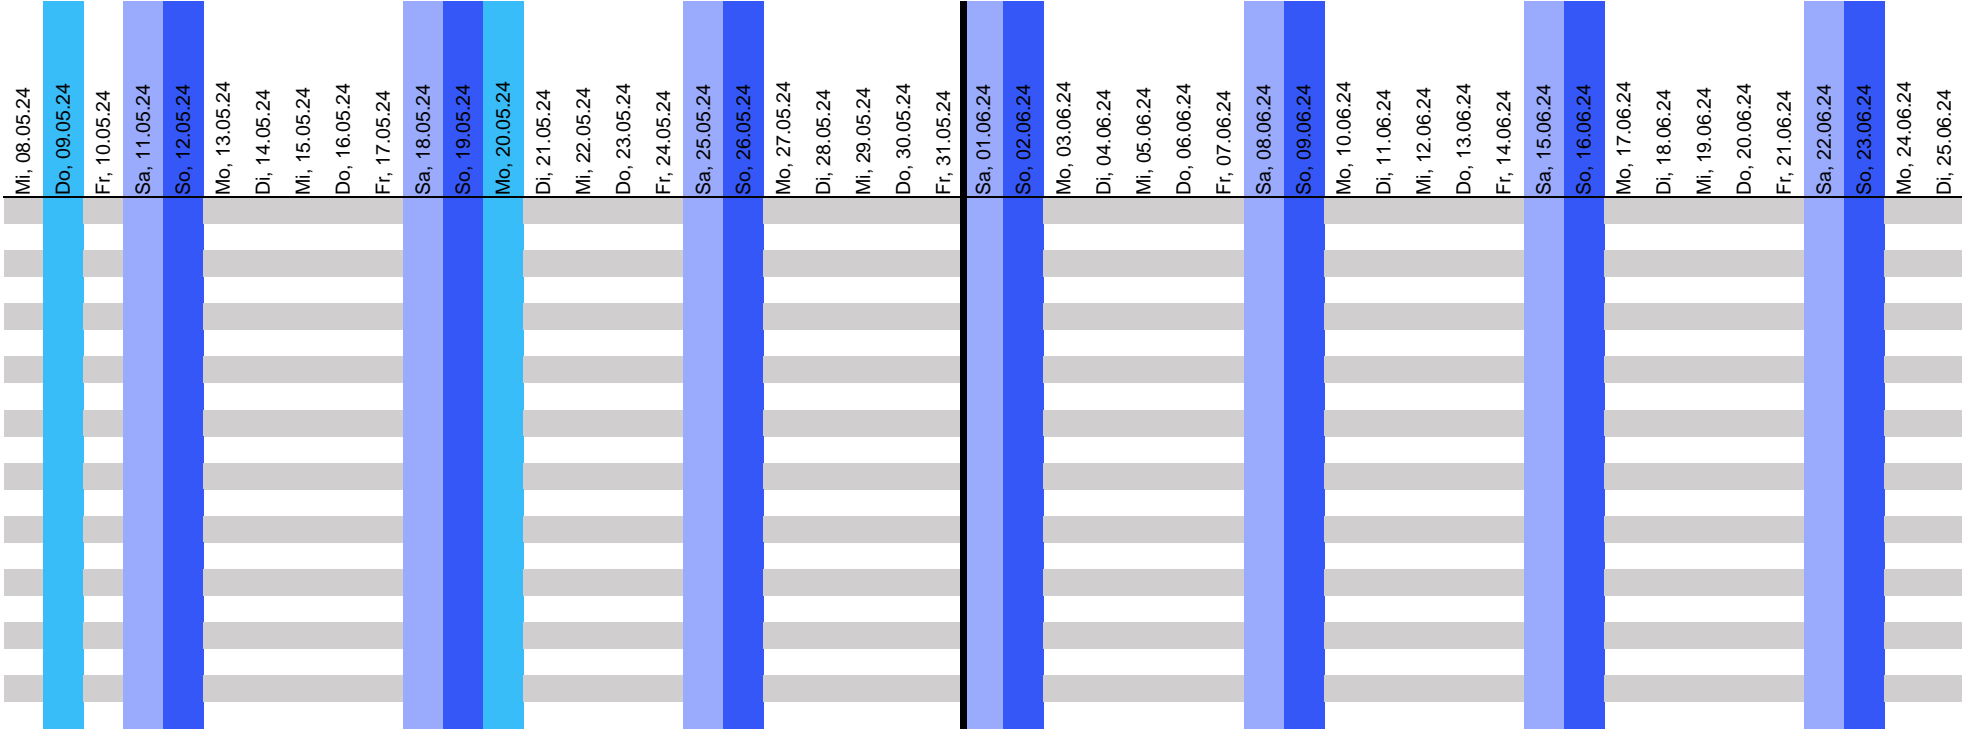

Bundesweite Feiertage *	2024
Neujahr	01.01.24
Karfreitag	29.03.24
Ostersonntag	31.03.24
Ostermontag	01.04.24
Tag der Arbeit	01.05.24
Auffahrt	09.05.24
Pfingstmontag	20.05.24
Tag der deutschen Einheit	03.10.24
1. Weihnachtstage	25.12.24
2. Weihnachtstage	26.12.24

A calendar grid for August and September 2024. The grid consists of 30 rows and 7 columns. The days of the week are listed in the first column. The dates are listed in the second column. The dates are: August 14 (Mi), 15 (Do), 16 (Fr), 17 (Sa), 18 (So), 19 (Mo), 20 (Di), 21 (Mi), 22 (Do), 23 (Fr), 24 (Sa), 25 (So), 26 (Mo), 27 (Di), 28 (Mi), 29 (Do), 30 (Fr), 31 (Sa), September 1 (So), 2 (Mo), 3 (Di), 4 (Mi), 5 (Do), 6 (Fr), 7 (Sa), 8 (So), 9 (Mo), 10 (Di), 11 (Mi), 12 (Do), 13 (Fr), 14 (Sa), 15 (So), 16 (Mo), 17 (Di), 18 (Mi), 19 (Do), 20 (Fr), 21 (Sa), 22 (So), 23 (Mo), 24 (Di), 25 (Mi), 26 (Do), 27 (Fr), 28 (Sa), 29 (So), 30 (Mo), 01 (Di). The dates 17, 18, 24, 25, 31, 01, 08, 15, 22, 29 are highlighted in blue. The dates 14, 21, 28, 04, 11, 18, 25, 02, 09, 16, 23, 30, 05, 12, 19, 26, 03, 10, 17, 24, 31, 06, 13, 20, 27, 01, 08, 15, 22, 29 are highlighted in light blue. A thick black vertical line is present on the 31st of August and the 1st of September.

Mi	14.08.24
Do	15.08.24
Fr	16.08.24
Sa	17.08.24
So	18.08.24
Mo	19.08.24
Di	20.08.24
Mi	21.08.24
Do	22.08.24
Fr	23.08.24
Sa	24.08.24
So	25.08.24
Mo	26.08.24
Di	27.08.24
Mi	28.08.24
Do	29.08.24
Fr	30.08.24
Sa	31.08.24
So	01.09.24
Mo	02.09.24
Di	03.09.24
Mi	04.09.24
Do	05.09.24
Fr	06.09.24
Sa	07.09.24
So	08.09.24
Mo	09.09.24
Di	10.09.24
Mi	11.09.24
Do	12.09.24
Fr	13.09.24
Sa	14.09.24
So	15.09.24
Mo	16.09.24
Di	17.09.24
Mi	18.09.24
Do	19.09.24
Fr	20.09.24
Sa	21.09.24
So	22.09.24
Mo	23.09.24
Di	24.09.24
Mi	25.09.24
Do	26.09.24
Fr	27.09.24
Sa	28.09.24
So	29.09.24
Mo	30.09.24
Di	01.10.24