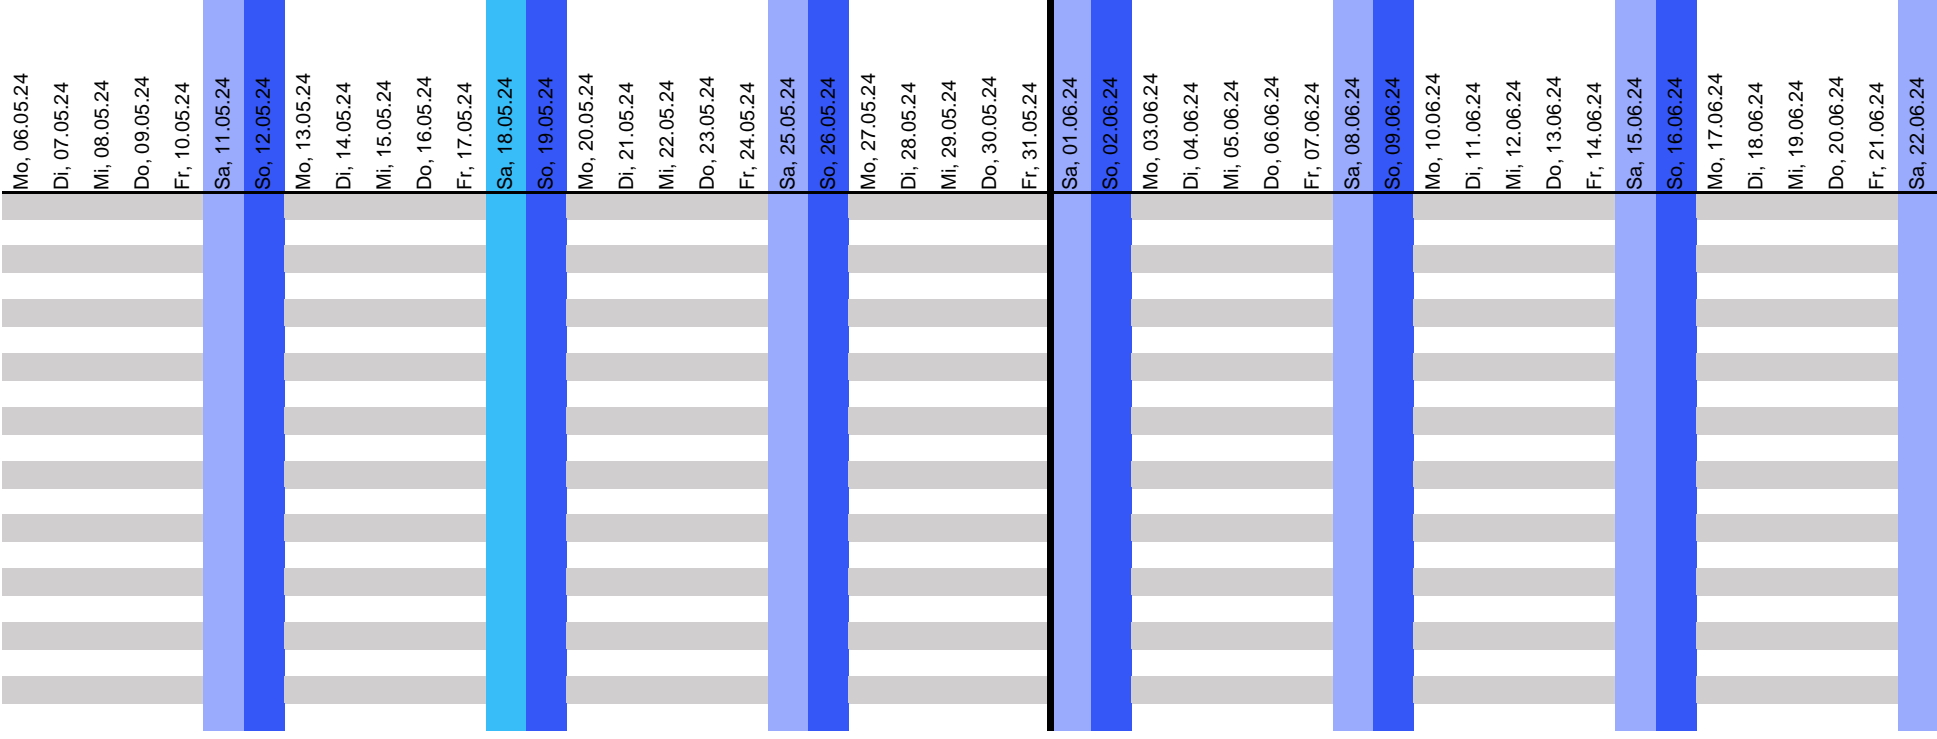

# Ferienplaner 2024

Ferienkontingent gesamt	Ferien aus Vorjahr	Ferien aktuelles Jahr	eingetragene Ferien	Restferien	Mo, 01.01.24	Di, 02.01.24	Mi, 03.01.24	Do, 04.01.24	Fr, 05.01.24	Sa, 06.01.24	So, 07.01.24	Mo, 08.01.24	Di, 09.01.24	Mi, 10.01.24	Do, 11.01.24	Fr, 12.01.24	Sa, 13.01.24	So, 14.01.24	Mo, 15.01.24	Di, 16.01.24	Mi, 17.01.24	Do, 18.01.24	Fr, 19.01.24	Sa, 20.01.24	So, 21.01.24	Mo, 22.01.24	Di, 23.01.24	Mi, 24.01.24	Do, 25.01.24	Fr, 26.01.24	Sa, 27.01.24	So, 28.01.24	Mo, 29.01.24	Di, 30.01.24	

Landesweite Feiertage *	2024
Neujahr	01.01.24
Auffahrt	18.05.24
Nationalfeiertag	31.07.24
Weihnachten	24.12.24

**Anleitung:**  
 1) Füllen Sie die Mitarbeiternamen und die Ferienansprüche des aktuellen Jahres sowie evtl. Ferienüberträge aus.  
 2) Markieren Sie Tage, an denen Ferien beantragt wurden, mit einem "x". \*\*

Di, 19.03.24  
Mi, 20.03.24  
Do, 21.03.24  
Fr, 22.03.24  
Sa, 23.03.24  
So, 24.03.24  
Mo, 25.03.24  
Di, 26.03.24  
Mi, 27.03.24  
Do, 28.03.24  
Fr, 29.03.24  
Sa, 30.03.24  
So, 31.03.24  
Mo, 01.04.24  
Di, 02.04.24  
Mi, 03.04.24  
Do, 04.04.24  
Fr, 05.04.24  
Sa, 06.04.24  
So, 07.04.24  
Mo, 08.04.24  
Di, 09.04.24  
Mi, 10.04.24  
Do, 11.04.24  
Fr, 12.04.24  
Sa, 13.04.24  
So, 14.04.24  
Mo, 15.04.24  
Di, 16.04.24  
Mi, 17.04.24  
Do, 18.04.24  
Fr, 19.04.24  
Sa, 20.04.24  
So, 21.04.24  
Mo, 22.04.24  
Di, 23.04.24  
Mi, 24.04.24  
Do, 25.04.24  
Fr, 26.04.24  
Sa, 27.04.24  
So, 28.04.24  
Mo, 29.04.24  
Di, 30.04.24  
Mi, 01.05.24  
Do, 02.05.24  
Fr, 03.05.24  
Sa, 04.05.24  
So, 05.05.24